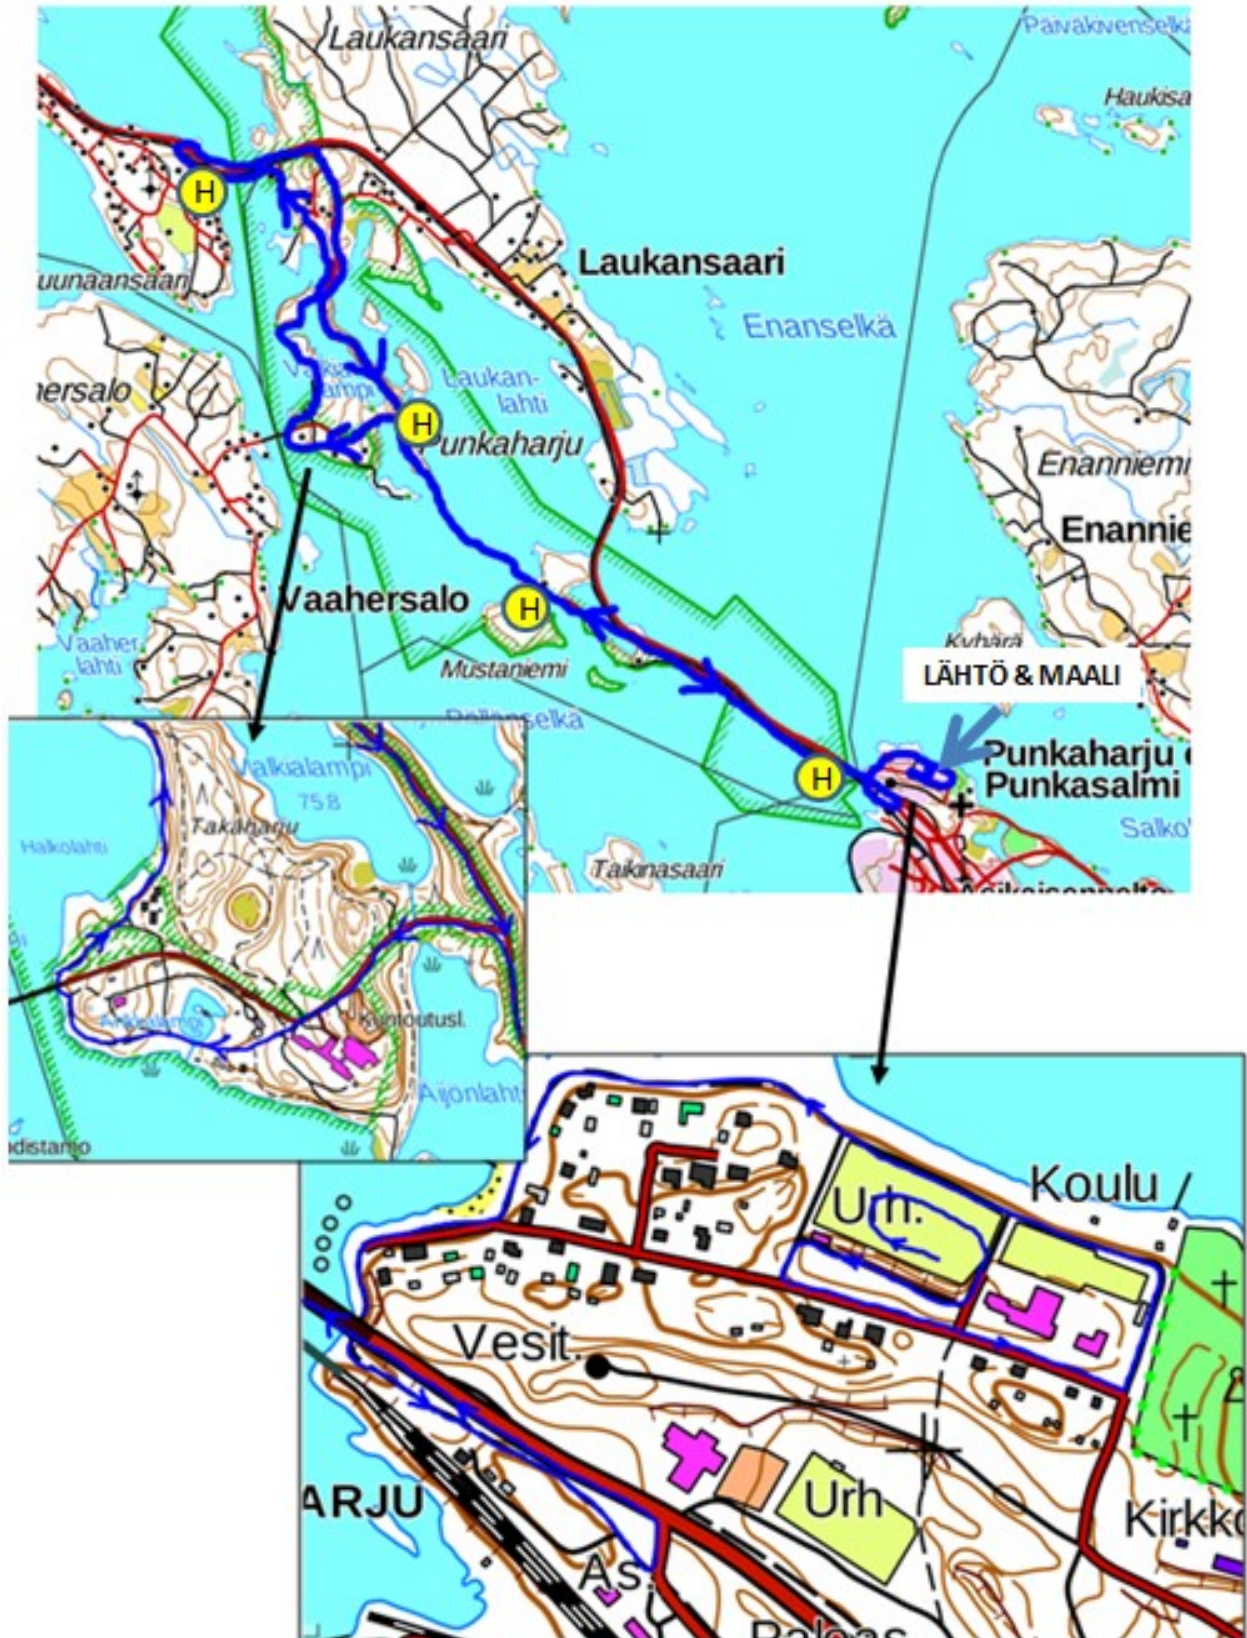

½- MARATONIN REITTI JA HUOLTOPISTEET

1 / 2 maraton reitti|

 = Huoltopiste

10km REITTI JA HUOLTOPISTEET

5km REITTI JA HUOLTOPISTEET