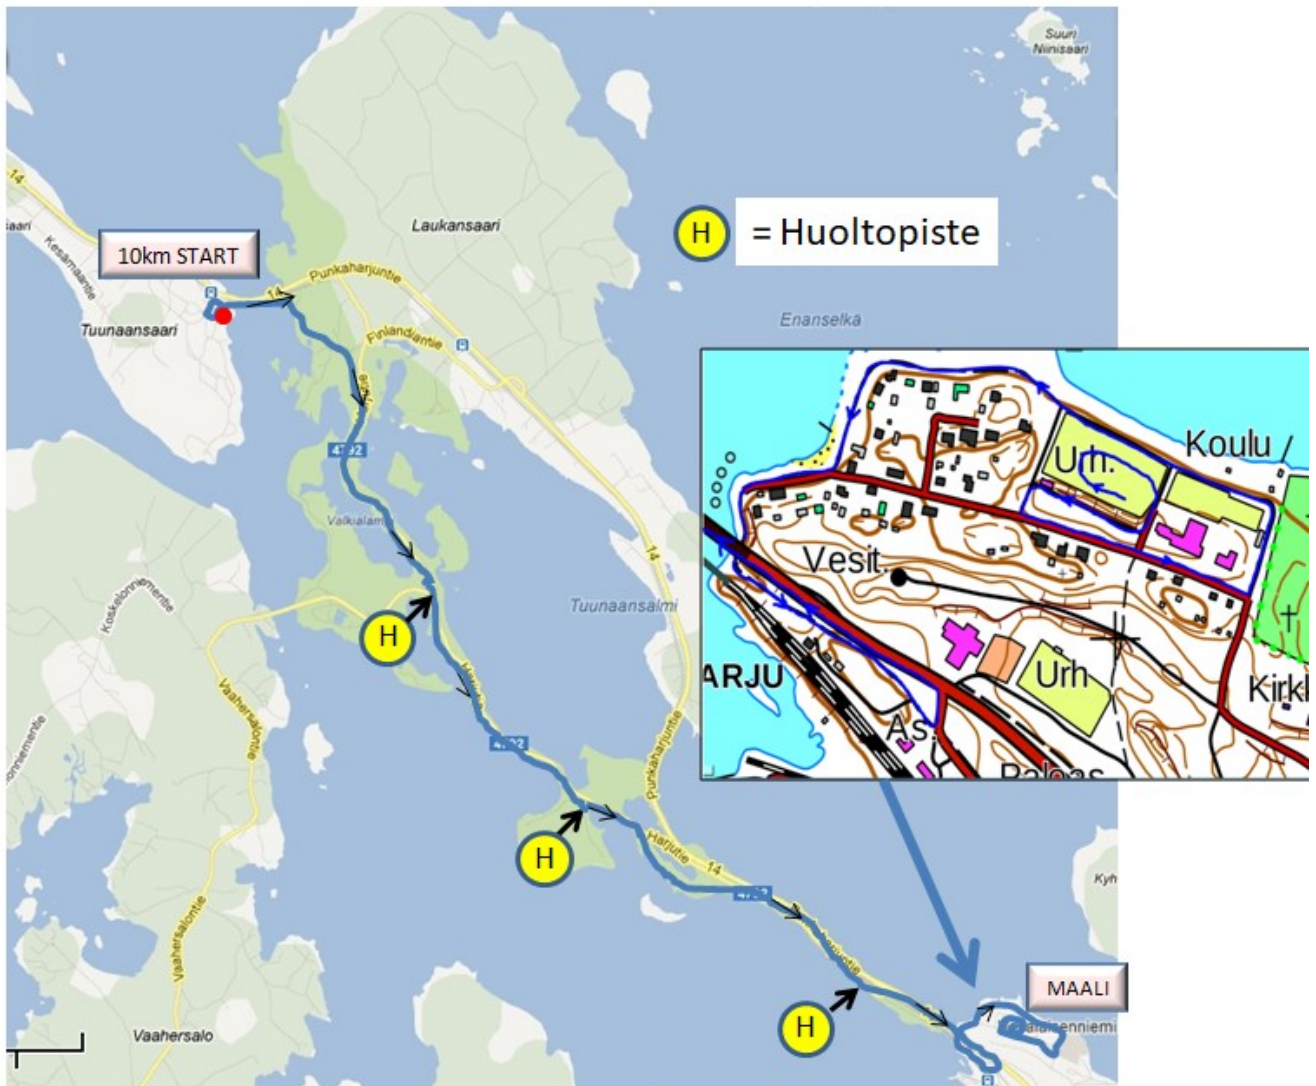

½- MARATONIN REITTI JA HUOLTOPISTEET

1 / 2 maraton reitti|

 = Huoltopiste

10km REITTI JA HUOLTOPISTEET

5km REITTI JA HUOLTOPISTEET